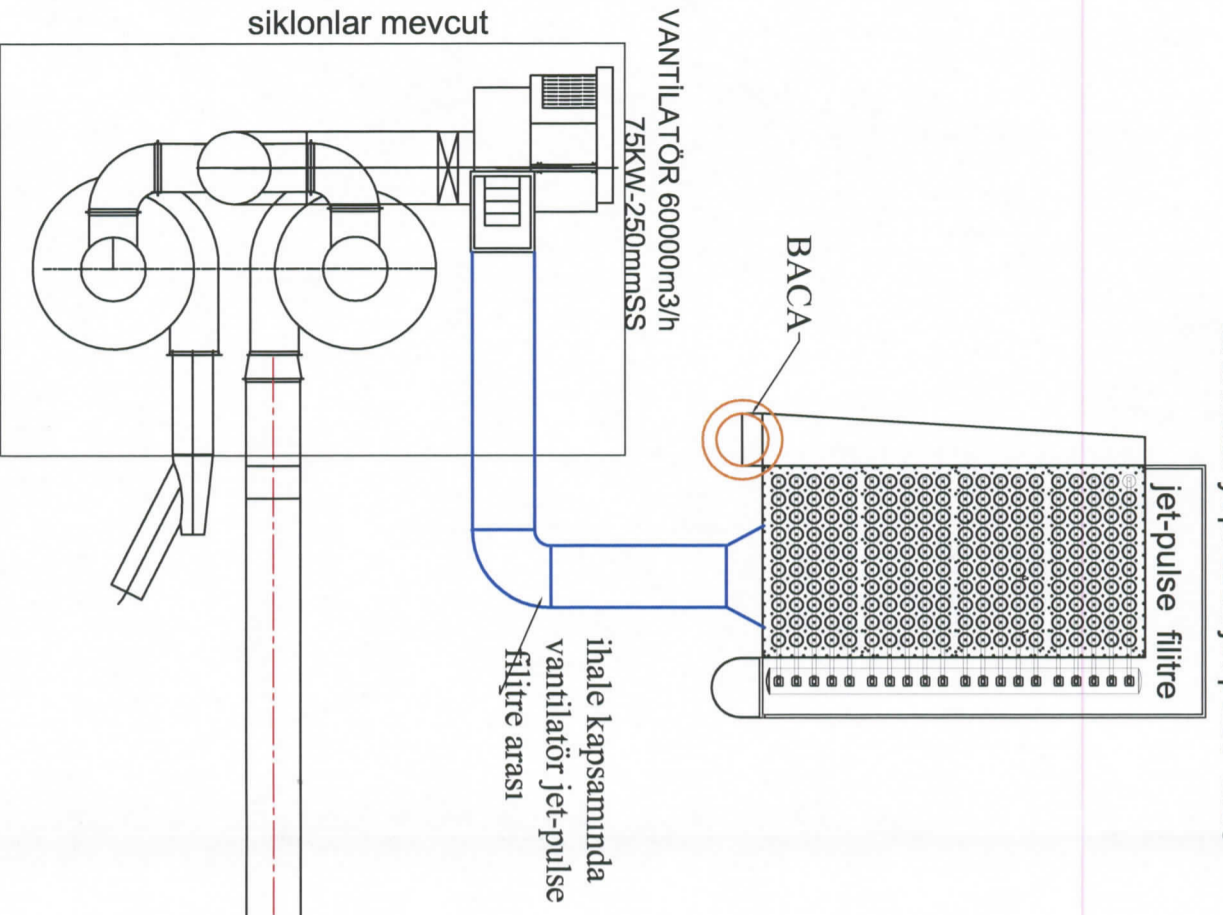

ihale kapsamında YÜKLENİCİ FIRMA tarafından yapılacak jet-pulse filtre

ihale kapsamında yapılacak bağlantılar koyu renkte gösterilmiştir

- 4 adet 800x500 ebatında davlumbaz
- 5 adet 600x400 ebatında davlumbaz
- 20mt Ø125mm -7mt Ø140mm tali kol borusu
- 5 adet Ø125mm -63° dirsek
- 7 adet Ø125mm-90° dirsek
- 1 adet Ø250mm-63° dirsek
- Ana kol boruları resimden okunacak

Malzeme	Resim No
	2 / 5
Ürün Kodu	

siklonlar mevcut

Vantilatör (mevcut)  
75kW-60.000m<sup>3</sup>/h250mmss

İhale kapsamında YÜKLENİCİ FİRMA  
tarafından yapılacak jet-pulse filtre

İhale kapsamında yapılacak bağlantılar koyu renkte gösterilmiştir