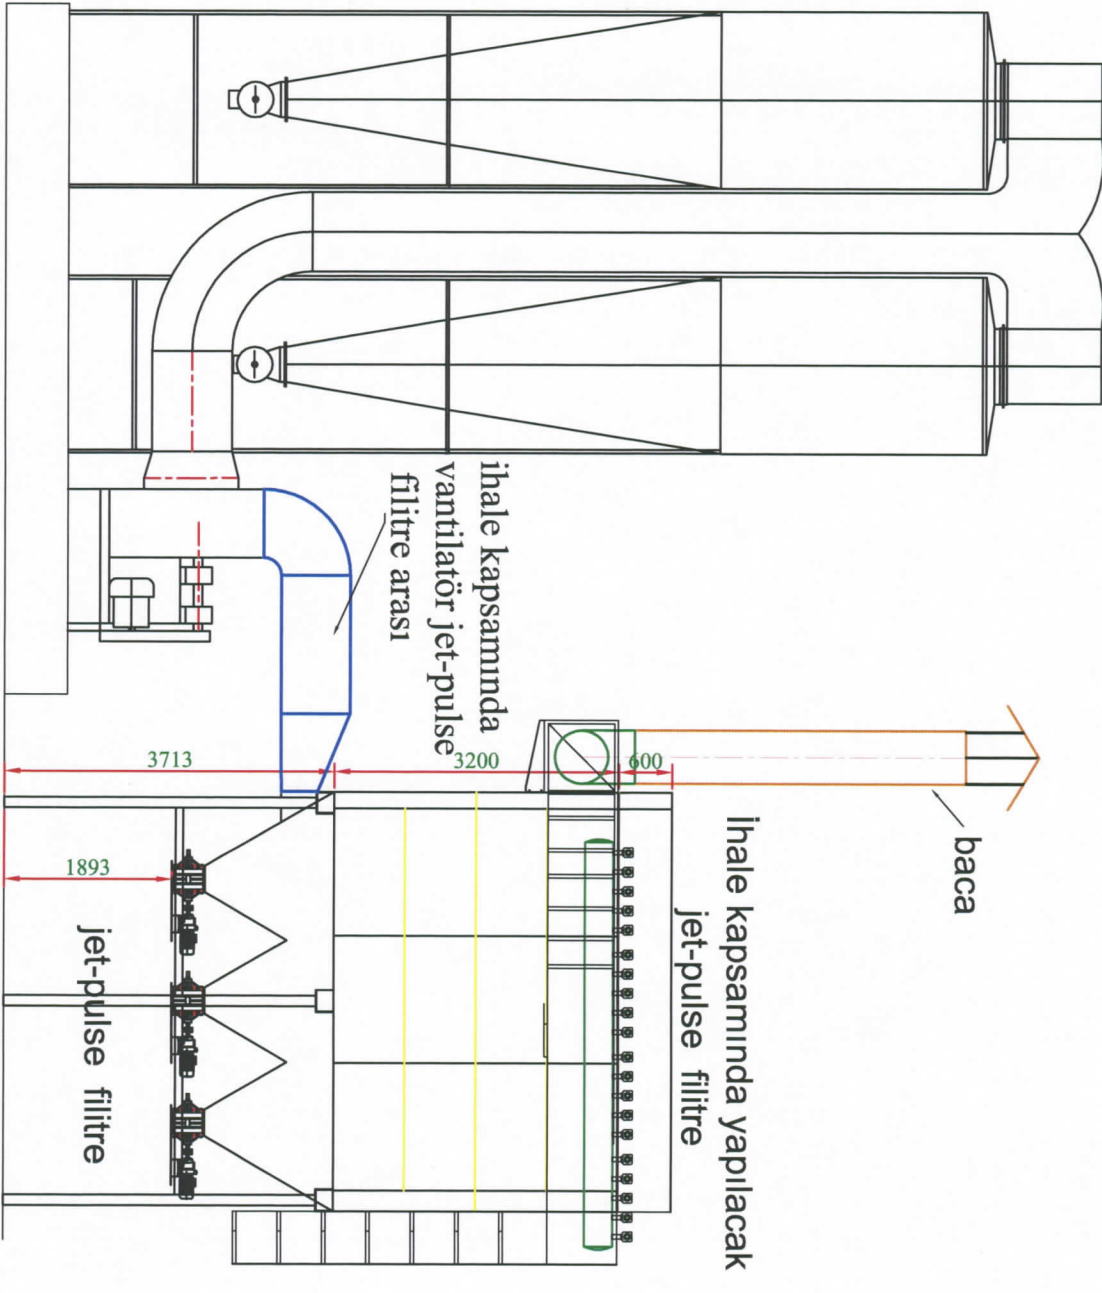

siklonlar mevcut

Vantilatör (mevcut)
75kW-60.000m³/h250mmss

İhale kapsamında YÜKLENİCİ FİRMA
tarafından yapılacak jet-pulse filtre

İhale kapsamında yapılacak bağlantılar koyu renkte gösterilmiştir

Çizim	Tarih	Ad Soyad	İmza	Onay	Malzeme	Resim No
Mak.E.P.Şb.Md.		Tuncay HÜYÜK			Bayram ŞEKMEN	2 / 5
Makina Şb.Müd.		Orhan YAVUZ			Makina Daire Başkanı	
Ölçek		Parça Adı :				
Ağırlık						
İmalat Adeti						

ZİHNİDERİN ÇAY FABRİKASI
TASNİF JET-PULSE FİLTRELİ
TOZ EMME SİSTEMİ