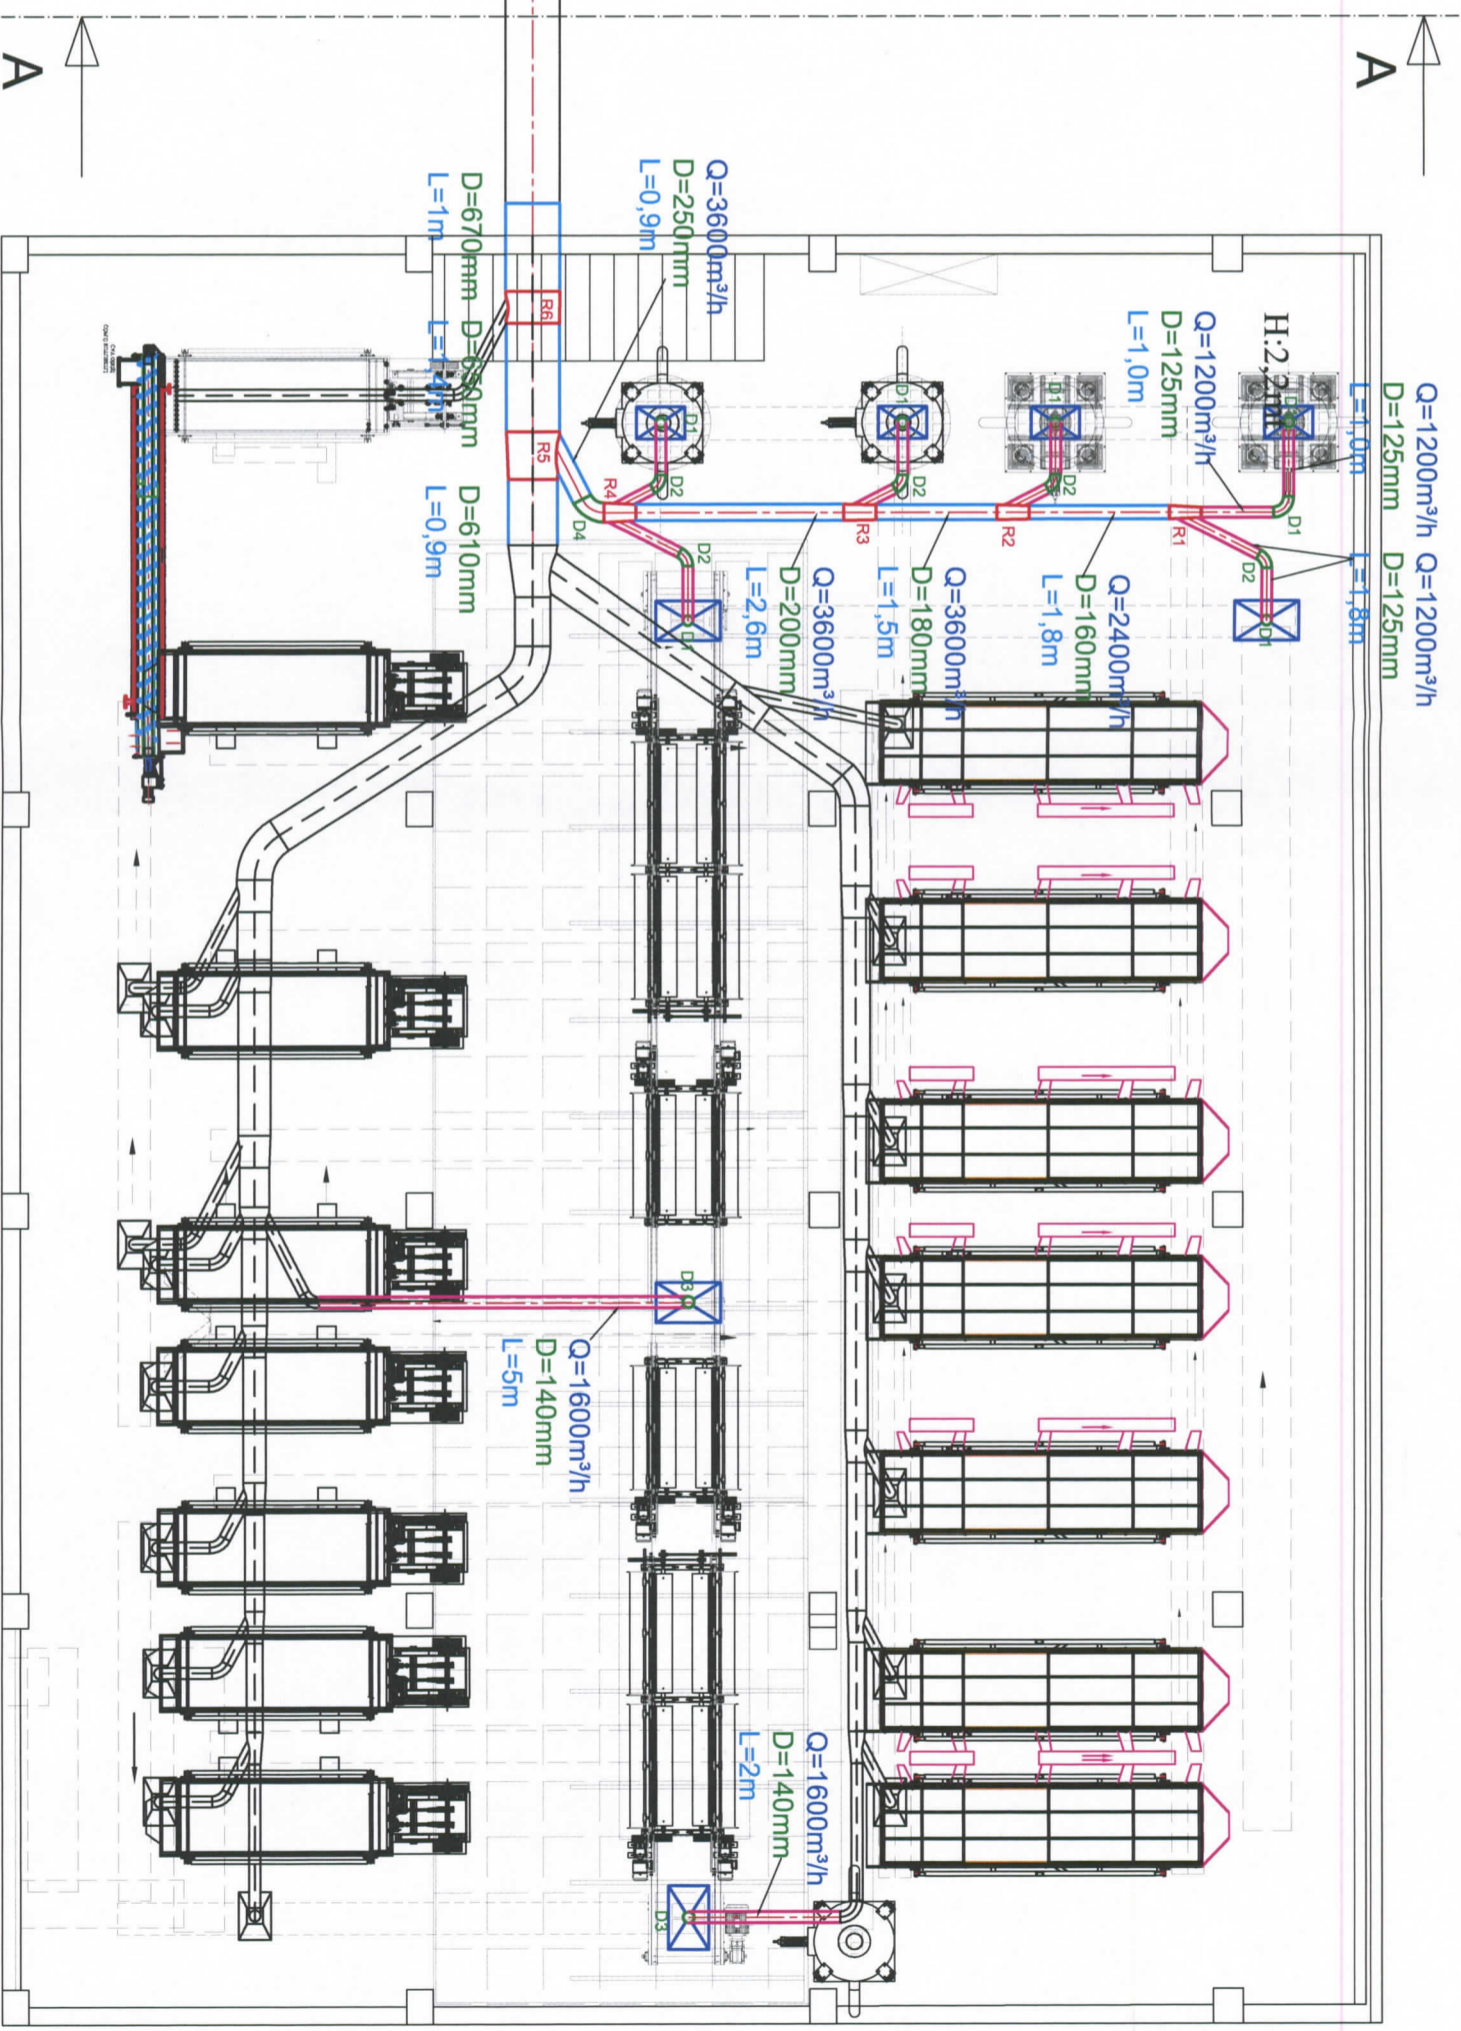

ihale kapsamında YÜKLENİCİ FIRMA tarafından yapılacak jet-pulse filtre

ihale kapsamında yapılacak bağlantılar koyu renkte gösterilmiştir

- 4 adet 800x500 ebatında davlumbaz
- 5 adet 600x400 ebatında davlumbaz
- 20mt Ø125mm -7mt Ø140mm tali kol borusu
- 5 adet Ø125mm -63° dirsek
- 7 adet Ø125mm-90° dirsek
- 1 adet Ø250mm-63° dirsek
- Ana kol boruları resimden okunacak

Malzeme	Resim No
	2 / 5
Ürün Kodu	

siklonlar mevcut

Vantilatör (mevcut)  
75kW-60.000m<sup>3</sup>/h250mmss

İhale kapsamında YÜKLENİCİ FİRMA  
tarafından yapılacak jet-pulse filtre

İhale kapsamında yapılacak bağlantılar koyu renkte gösterilmiştir